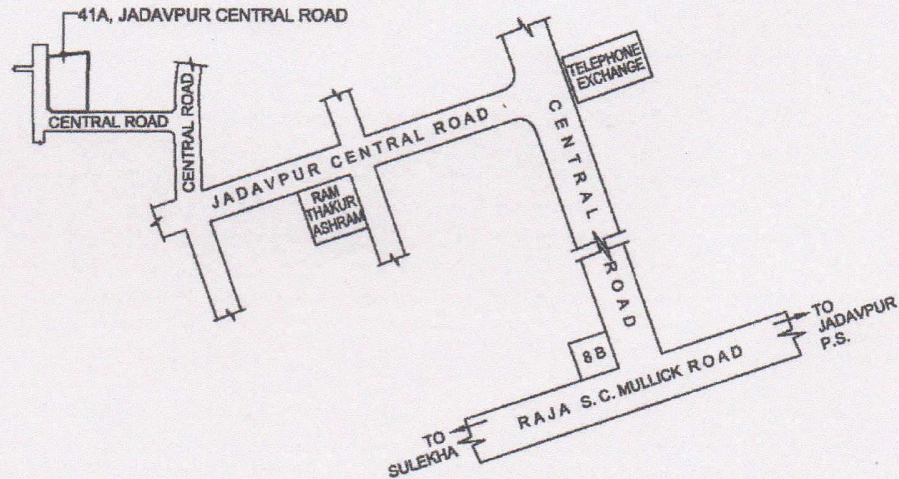

MRIGNAYANI COSMETICS PVT. LTD.

CIN - U24246WB1995PTC068125

SITE PLAN SHOWING LATITUDE & LONGITUDE FOR
PREMISES NO.- 41A, JADAVPUR CENTRAL ROAD, KOLKATA -700032,
WARD NO-95, BOROUGH-X, P.S.-JADAVPUR.

SITE PLAN
SCALE-1:600