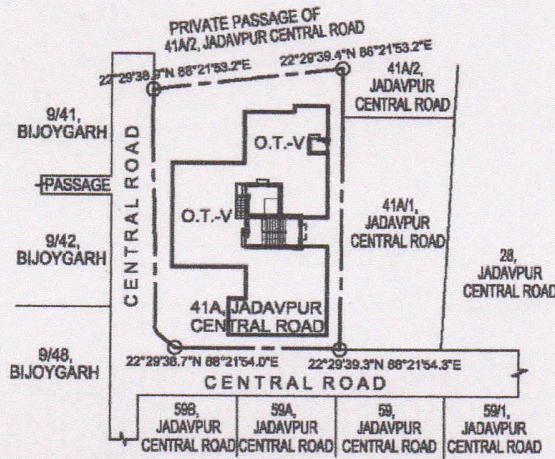

MRIGNAYANI COSMETICS PVT. LTD.

CIN - U24246WB1995PTC068125

SITE PLAN SHOWING LATITUDE & LONGITUDE FOR
PREMISES NO.- 41A, JADAVPUR CENTRAL ROAD, KOLKATA -700032,
WARD NO-95, BOROUGH-X, P.S.-JADAVPUR.

SITE PLAN
SCALE-1:600